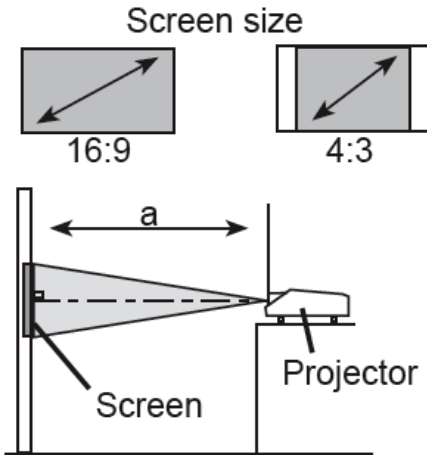

Screen Throw Chart for Hitachi PJTX100:

(calculated for a full size screen, ±10%)

Screen size [inch (m)]	a: Projection distance [inch (m)]			
	16:9		4:3	
	min.	max.	min.	max.
30 (0.8)	32 (0.8)	52 (1.3)	39 (1.0)	65 (1.6)
40 (1.0)	43 (1.1)	70 (1.8)	53 (1.4)	87 (2.2)
50 (1.3)	54 (1.4)	89 (2.3)	67 (1.7)	109 (2.8)
60 (1.5)	66 (1.7)	107 (2.7)	81 (2.1)	131 (3.3)
70 (1.8)	77 (2.0)	125 (3.2)	95 (2.4)	153 (3.9)
80 (2.0)	89 (2.2)	143 (3.6)	109 (2.8)	175 (4.5)
90 (2.3)	100 (2.5)	161 (4.1)	122 (3.1)	198 (5.0)
100 (2.5)	111 (2.8)	179 (4.6)	136 (3.5)	220 (5.6)
120 (3.0)	134 (3.4)	215 (5.5)	164 (4.2)	264 (6.7)
150 (3.8)	168 (4.3)	270 (6.9)	206 (5.2)	330 (8.4)
200 (5.1)	225 (5.7)	360 (9.2)	275 (7.0)	441 (11.2)
250 (6.4)	281 (7.1)	451 (11.5)	344 (8.7)	552 (14.0)
300 (7.6)	338 (8.6)	541 (13.8)	413 (10.5)	663 (16.8)